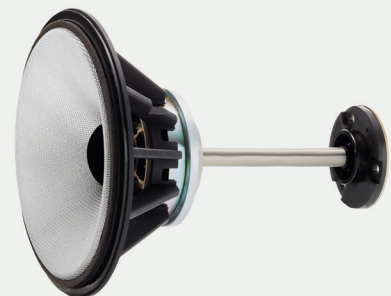

802 D4

De 802 D4 biedt veel van de prestaties van de 801 D4, inclusief dezelfde Turbine Head-behuizing voor de midrange conus, maar is betaalbaarder. Perfect voor stereogeluistering op referentieniveau en ook een uitstekende keuze voor thuisbioscooptoepassingen.

Decoupled midrange

De speciale midrange maakt gebruik van vier eigen Bowers & Wilkins technologieën: de Continuum conus, FST, Biomimetische ophanging en midrange decoupling, waarbij de laatste zorgt voor minimale interferentie met de woofers van de luidspreker.

Aluminium bovenplaat

Elk stereomodel in de nieuwe serie heeft een aanzienlijk verbeterd behuizingontwerp met een geheel nieuwe aluminium bovenplaat voor nog meer stijfheid en als gevolg daarvan nog meer realisme. Hetzelfde ontwerp biedt een perfect bevestigingspunt voor de gloednieuwe Leather by Connolly behuizingdetails.

802 D4

Technische kenmerken

Diamond Tweeter
Solid body Tweeter-on-Top
Continuum cone FST™
Anti-Resonantie plug
Biomimetische ophanging
Turbine Head
Matrix™
Aerofoil cone bass units
Flowport™

Beschrijving