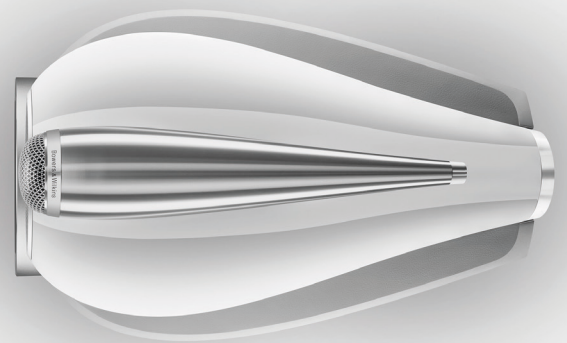

802 D4

De 802 D4 biedt veel van de prestaties van de 801 D4, inclusief dezelfde Turbine Head-behuizing voor de midrange conus, maar is betaalbaarder. Perfect voor stereogeluistering op referentieniveau en ook een uitstekende keuze voor thuisbioscooptoepassingen.

Decoupled midrange

De speciale midrange maakt gebruik van vier eigen Bowers & Wilkins technologieën: de Continuum conus, FST, Biomimetische ophanging en midrange decoupling, waarbij de laatste zorgt voor minimale interferentie met de woofers van de luidspreker.

Aluminium bovenplaat

Elk stereomodel in de nieuwe serie heeft een aanzienlijk verbeterd behuizingontwerp met een geheel nieuwe aluminium bovenplaat voor nog meer stijfheid en als gevolg daarvan nog meer realisme. Hetzelfde ontwerp biedt een perfect bevestigingspunt voor de gloednieuwe Leather by Connolly behuizingdetails.

802 D4

Technische kenmerken

Diamond Tweeter
Solid body Tweeter-on-Top
Continuum cone FST™
Anti-Resonantie plug
Biomimetische ophanging
Turbine Head
Matrix™
Aerofoil cone bass units
Flowport™

Beschrijving