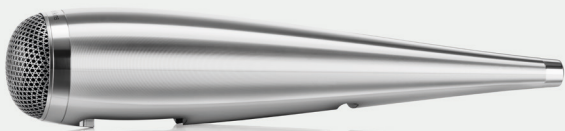

### 805 D4

De 805 D4 standmount luidspreker is het meest compacte model in het 800 Serie Diamond-range, maar zit nog steeds boordevol geavanceerde technologieën, waaronder die zo belangrijke Diamond dome-tweeter en Solid Body Tweeter-on-Top. Het is het bewijs dat klein nog steeds mooi kan zijn.

### Solid Body Tweeter

Onze iconische Solid Body Tweeter-on-Top-behuizing heeft een langwerpige vorm met een langer buisbelastingssysteem, wat zorgt voor een nog vrijer en opener geluid bij hoge frequenties. Zoals voorheen is de zorgvuldig ontkoppelde behuizing gefreesd uit één enkel massief blok aluminium om beter bestand te zijn tegen resonantie.

### Van achterin gemonteerde crossover

Alle stereomodellen in de nieuwe serie maken nu gebruik van achterin gemonteerde crossover-ontwerpen die op stijve aluminium ruggen zijn gemonteerd. Hierdoor worden de gevoelige condensatoren geïsoleerd van de effecten van de luchtdruk in de behuizing.

### Technische kenmerken

Diamond Tweeter  
Solid body Tweeter-on-Top  
Continuum cone bass/mid  
Matrix™  
Anti-Resonantie plug  
Flowport™