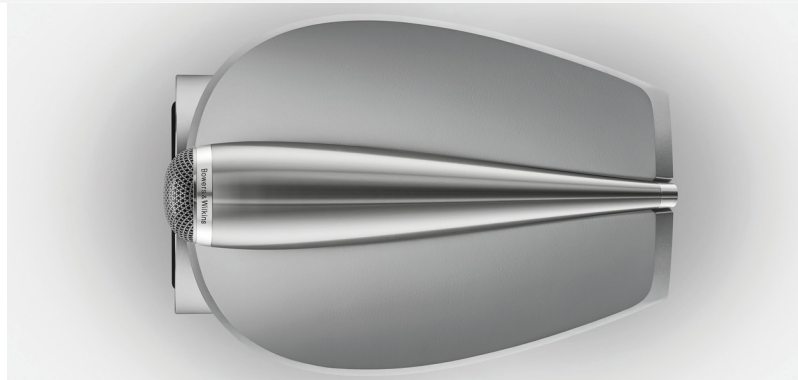

### 805 D4

De 805 D4 standmount luidspreker is het meest compacte model in het 800 Serie Diamond-range, maar zit nog steeds boordevol geavanceerde technologieën, waaronder die zo belangrijke Diamond dome-tweeter en Solid Body Tweeter-on-Top. Het is het bewijs dat klein nog steeds mooi kan zijn.

### Solid Body Tweeter

Onze iconische Solid Body Tweeter-on-Top-behuizing heeft een langwerpige vorm met een langer buisbelastingssysteem, wat zorgt voor een nog vrijer en opener geluid bij hoge frequenties. Zoals voorheen is de zorgvuldig ontkoppelde behuizing gefreesd uit één enkel massief blok aluminium om beter bestand te zijn tegen resonantie.

### Van achterin gemonteerde crossover

Alle stereomodellen in de nieuwe serie maken nu gebruik van achterin gemonteerde crossover-ontwerpen die op stijve aluminium ruggen zijn gemonteerd. Hierdoor worden de gevoelige condensatoren geïsoleerd van de effecten van de luchtdruk in de behuizing.

### Technische kenmerken

Diamond Tweeter  
Solid body Tweeter-on-Top  
Continuum cone bass/mid  
Matrix™  
Anti-Resonantie plug  
Flowport™