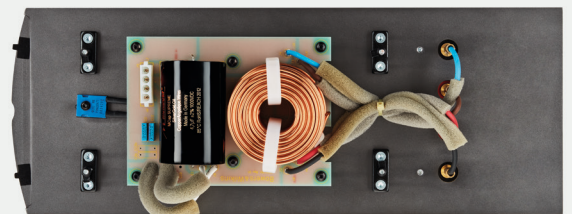

### 805 D4

De 805 D4 standmount luidspreker is het meest compacte model in het 800 Serie Diamond-range, maar zit nog steeds boordevol geavanceerde technologieën, waaronder die zo belangrijke Diamond dome-tweeter en Solid Body Tweeter-on-Top. Het is het bewijs dat klein nog steeds mooi kan zijn.

### Solid Body Tweeter

Onze iconische Solid Body Tweeter-on-Top-behuizing heeft een langwerpige vorm met een langer buisbelastingssysteem, wat zorgt voor een nog vrijer en opener geluid bij hoge frequenties. Zoals voorheen is de zorgvuldig ontkoppelde behuizing gefreesd uit één enkel massief blok aluminium om beter bestand te zijn tegen resonantie.

### Van achterin gemonteerde crossover

Alle stereomodellen in de nieuwe serie maken nu gebruik van achterin gemonteerde crossover-ontwerpen die op stijve aluminium ruggen zijn gemonteerd. Hierdoor worden de gevoelige condensatoren geïsoleerd van de effecten van de luchtdruk in de behuizing.

### Technische kenmerken

Diamond Tweeter  
Solid body Tweeter-on-Top  
Continuum cone bass/mid  
Matrix™  
Anti-Resonantie plug  
Flowport™