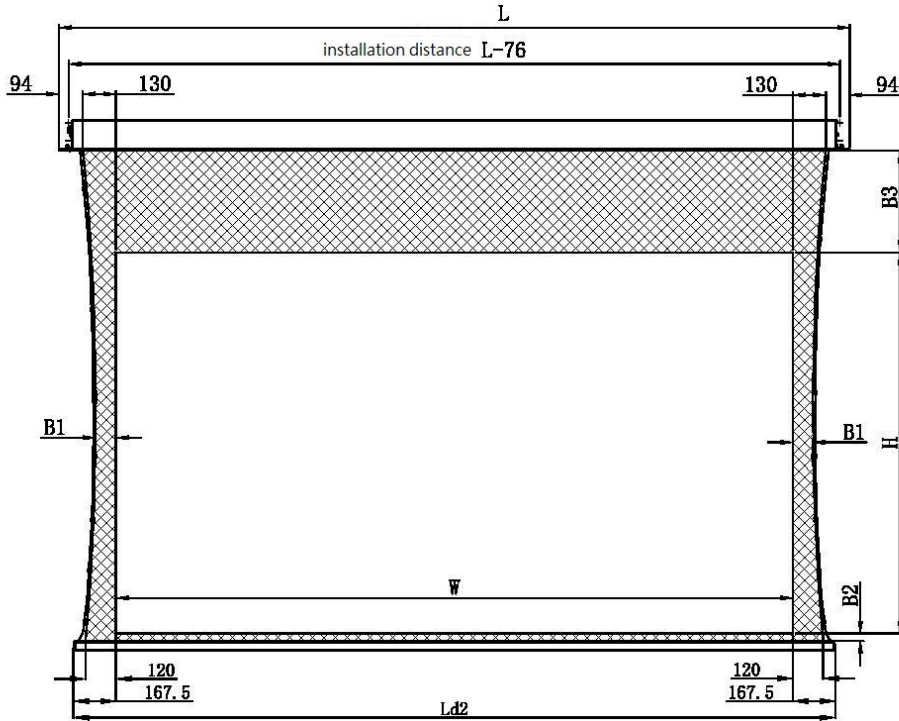

Étiquettes

Formats	Toiles	REF LUMENE	Taille utile de l'image W x H cm	Diagonale (inch)	Dimensions hors-tout du carter L x l x H mm	Découpe du plafond L x l x (H) mm	Bords noirs et Extra-drop (mm)			Dimensions packaging (cm)	Poids net / brut (kg)	Code EAN
							Côtés (B1)	Bas (B2)	Haut (B3)			
16:9	LUMENE UHD4K-8K PLATINUM	SHOWPLACE UHD 4K-8K Platinum 200 TC	203 x 115	92	2480 x 141 x 119	2455 x 115 x (>122)	50	30	800	262 x 20 x 20	26,6 / 30,6	3700795162613
		SHOWPLACE UHD 4K-8K Platinum 240 TC	234 x 132	106	2794 x 141 x 119	2769 x 115 x (>122)	50	30	630	293 x 20 x 20	29,1 / 33,1	3700795162620
		SHOWPLACE UHD 4K-8K Platinum 270 TC	266 x 149	120	3104 x 141 x 119	3079 x 115 x (>122)	50	30	450	324 x 20 x 20	30,8 / 34,8	3700795162637
		SHOWPLACE UHD 4K-8K Platinum 300 TC	305 x 171	133	3320 x 141 x 119	3295 x 115 x (>122)	51	30	300	324 x 20 x 20	-	-