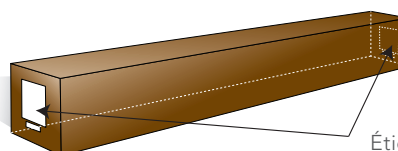

Étiquettes

Formats	Toiles	REF LUMENE	Taille utile de l'image W x H cm	Diagonale (inch)	Dimensions hors-tout du carter L x l x H mm	Découpe du plafond L x l x (H) mm	Bords noirs et Extra-drop (mm)			Dimensions packaging (cm)	Poids net / brut (kg)	Code EAN
							Côtés (B1)	Bas (B2)	Haut (B3)			
16:9	LUMENE UHD4K-8K PLATINUM	SHOWPLACE UHD 4K-8K Platinum 200 TC	203 x 115	92	2480 x 141 x 119	2455 x 115 x (>122)	50	30	800	262 x 20 x 20	26,6 / 30,6	3700795162613
		SHOWPLACE UHD 4K-8K Platinum 240 TC	234 x 132	106	2794 x 141 x 119	2769 x 115 x (>122)	50	30	630	293 x 20 x 20	29,1 / 33,1	3700795162620
		SHOWPLACE UHD 4K-8K Platinum 270 TC	266 x 149	120	3104 x 141 x 119	3079 x 115 x (>122)	50	30	450	324 x 20 x 20	30,8 / 34,8	3700795162637
		SHOWPLACE UHD 4K-8K Platinum 300 TC	305 x 171	133	3320 x 141 x 119	3295 x 115 x (>122)	51	30	300	324 x 20 x 20	-	-