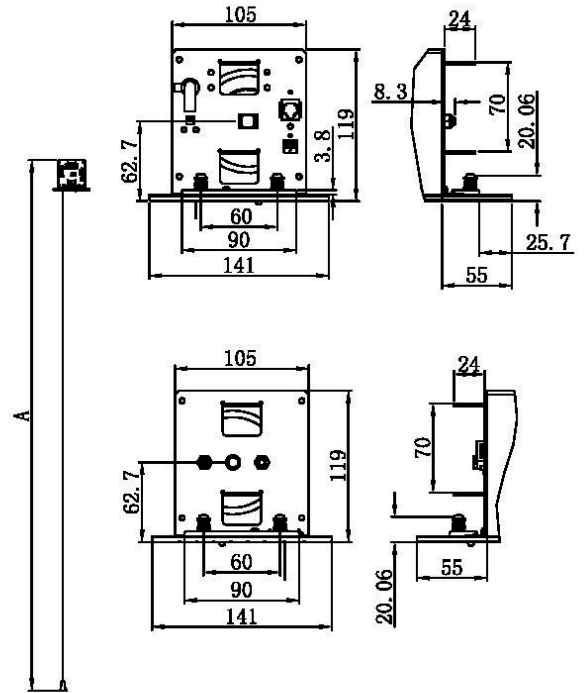

Étiquettes

Formats	Toiles	REF LUMENE	Taille utile de l'image W x H cm	Diagonale (inch)	Dimensions hors-tout du carter L x l x H mm	Découpe du plafond L x l x (H) mm	Bords noirs et Extra-drop (mm)			Dimensions packaging (cm)	Poids net / brut (kg)	Code EAN
							Côtés (B1)	Bas (B2)	Haut (B3)			
16:9	LUMENE UHD4K-8K PLATINUM	SHOWPLACE UHD 4K-8K Platinum 200 TC	203 x 115	92	2480 x 141 x 119	2455 x 115 x (>122)	50	30	800	262 x 20 x 20	26,6 / 30,6	3700795162613
		SHOWPLACE UHD 4K-8K Platinum 240 TC	234 x 132	106	2794 x 141 x 119	2769 x 115 x (>122)	50	30	630	293 x 20 x 20	29,1 / 33,1	3700795162620
		SHOWPLACE UHD 4K-8K Platinum 270 TC	266 x 149	120	3104 x 141 x 119	3079 x 115 x (>122)	50	30	450	324 x 20 x 20	30,8 / 34,8	3700795162637
		SHOWPLACE UHD 4K-8K Platinum 300 TC	305 x 171	133	3320 x 141 x 119	3295 x 115 x (>122)	51	30	300	324 x 20 x 20	-	-