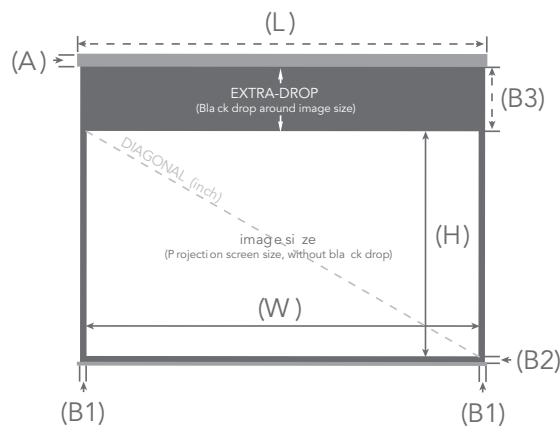

Technologie

La toile acoustique est différente des toiles PVC perforées ou micro-perforées. Sa structure spécifique permet un passage sans diffraction perceptible à toutes les fréquences. Cela se traduit par une réponse en fréquence linéaire, sans perte dans les aigus et par une meilleure précision du signal qu'avec les toiles habituelles.

Toile tissée

Télécommande

Tension latérale

Câble trigger

Kit Radio fréquence (en option)

CONDITIONNEMENT

Stockage horizontal nécessaire

Étiquettes

Panneau de contrôle

Formats	Toiles	REF LUMENE	Taille utile de l'image W x H cm	Diagonale (inch)	Dimensions hors-tout du carter L x A x P cm	Découpe du plafond L x l mm	Bords noirs et Extra-drop (mm)			Dimensions packaging (cm)	Poids net / brut (kg)	Code EAN
							Côtés (B1)	Bas (B2)	Haut (B3)			
16:9	ACOUSTIQUE	SHOWPLACE UHD 4K ACOUSTIC 200 TC	203 x 115	92	265 x 17 x 18	2630 x 158	80	65	400	276 x 24 x 28	29.4 / 33.4	3700795109861
		SHOWPLACE UHD 4K ACOUSTIC 240 TC	234 x 132	106	296 x 17 x 18	2940 x 158	80	65	400	307 x 24 x 28	31.6 / 40	3700795109878
		SHOWPLACE UHD 4K ACOUSTIC 270 TC	266 x 149	120	327 x 17 x 18	3250 x 158	80	65	400	338 x 24 x 28	34.2 / 44	3700795109885