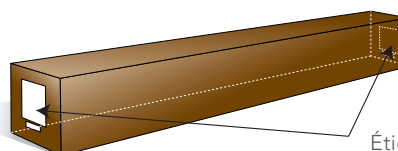

Technologie

La toile acoustique est différente des toiles PVC perforées ou micro-perforées. Sa structure spécifique permet un passage sans diffraction perceptible à toutes les fréquences. Cela se traduit par une réponse en fréquence linéaire, sans perte dans les aigus et par une meilleure précision du signal qu'avec les toiles habituelles.

Toile tissée

Télécommande

Tension latérale

Câble trigger

Kit Radio fréquence (en option)

CONDITIONNEMENT

Stockage horizontal nécessaire

Étiquettes

Panneau de contrôle

Formats	Toiles	REF LUMENE	Taille utile de l'image W x H cm	Diagonale (inch)	Dimensions hors-tout du carter L x A x P cm	Découpe du plafond L x l mm	Bords noirs et Extra-drop (mm)			Dimensions packaging (cm)	Poids net / brut (kg)	Code EAN
							Côtés (B1)	Bas (B2)	Haut (B3)			
16:9	ACOUSTIQUE	SHOWPLACE UHD 4K ACOUSTIC 200 TC	203 x 115	92	265 x 17 x 18	2630 x 158	80	65	400	276 x 24 x 28	29.4 / 33.4	3700795109861
		SHOWPLACE UHD 4K ACOUSTIC 240 TC	234 x 132	106	296 x 17 x 18	2940 x 158	80	65	400	307 x 24 x 28	31.6 / 40	3700795109878
		SHOWPLACE UHD 4K ACOUSTIC 270 TC	266 x 149	120	327 x 17 x 18	3250 x 158	80	65	400	338 x 24 x 28	34.2 / 44	3700795109885