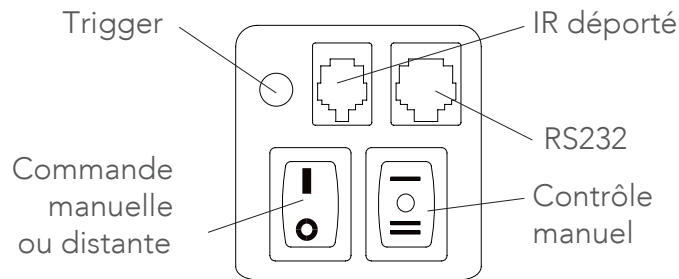

Technologie

La toile acoustique est différente des toiles PVC perforées ou micro-perforées. Sa structure spécifique permet un passage sans diffraction perceptible à toutes les fréquences. Cela se traduit par une réponse en fréquence linéaire, sans perte dans les aigus et par une meilleure précision du signal qu'avec les toiles habituelles.

Toile tissée

Télécommande

Tension latérale

Câble trigger

Kit Radio fréquence (en option)

CONDITIONNEMENT

Stockage horizontal nécessaire

Étiquettes