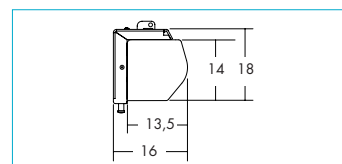

Tension latérale

CONDITIONNEMENT

Stockage horizontal nécessaire

Étiquettes

Formats	Toiles	REF LUMENE	Taille utile de l'image W x H cm	Diagonale (inch)	Dimensions hors-tout du carter L x A x P cm	Bords noirs et Extra-drop (mm)			Dimensions packaging (cm)	Poids net / brut (kg)	Code EAN
						Côtés (B1)	Bas (B2)	Haut (B3)			
4:3	BLANC MAT, BORDS NOIRS	COLISEUM UHD 4K/8K PLATINUM 200 V	203 x 152	100	252 x 14 x 14	80	60	400	292 x 22 x 22	20 / 25,3	370079516089
		COLISEUM UHD 4K/8K PLATINUM 240 V	244 x 183	120	293 x 14 x 14	80	60	400	323 x 21 x 21	22,9 / 28,4	370079516090
		COLISEUM UHD 4K/8K PLATINUM 270 V	270 x 202	133	319 x 14 x 14	80	60	400	354 x 22 x 22	29,8 / 36	370079516091
		COLISEUM UHD 4K/8K PLATINUM 300 V	305 x 229	150	354 x 14 x 14	80	60	400	394 x 22 x 22	29,8 / 36	370079516092
		COLISEUM UHD 4K/8K PLATINUM 350 V	366 x 274	180	415 x 14 x 14	80	60	400	450 x 22 x 22	46 / 54	370079516093
		COLISEUM UHD 4K/8K PLATINUM 400 V	406 x 304	200	455 x 14 x 14	80	60	200	500 x 22 x 22	55 / 60	370079516094
16:9	BLANC MAT, BORDS NOIRS	COLISEUM UHD 4K/8K PLATINUM 500 V	N/A	N/A	N/A	N/A	N/A	N/A	N/A	N/A	370079516095
		COLISEUM UHD 4K/8K PLATINUM 200 C	203 x 115	92	252 x 14 x 14	80	60	400	292 x 22 x 22	20 / 25,3	370079516096
		COLISEUM UHD 4K/8K PLATINUM 240 C	234 x 132	106	283 x 14 x 14	80	60	400	323 x 21 x 21	22,9 / 28,4	370079516097
		COLISEUM UHD 4K/8K PLATINUM 270 C	270 x 152	122	319 x 14 x 14	80	60	400	354 x 22 x 22	29,8 / 36	370079516098
		COLISEUM UHD 4K/8K PLATINUM 300 C	305 x 172	138	354 x 14 x 14	80	60	400	394 x 22 x 22	29,8 / 36	370079516099
		COLISEUM UHD 4K/8K PLATINUM 350 C	350 x 197	158	399 x 14 x 14	80	60	400	450 x 22 x 22	46 / 54	370079516100
16:10	BLANC MAT, BORDS NOIRS	COLISEUM UHD 4K/8K PLATINUM 400 C	399 x 224	180	448 x 14 x 14	80	100	300	500 x 22 x 22	55 / 60	370079516101
		COLISEUM UHD 4K/8K PLATINUM 500 C	N/A	N/A	N/A	N/A	N/A	N/A	N/A	N/A	370079516102
		COLISEUM UHD 4K/8K PLATINUM 200 I	203 x 127	94	252 x 14 x 14	80	60	400	292 x 22 x 22	20 / 25,3	370079516103
		COLISEUM UHD 4K/8K PLATINUM 240 I	234 x 146	110	283 x 14 x 14	80	60	400	323 x 21 x 21	22,9 / 28,4	370079516104
		COLISEUM UHD 4K/8K PLATINUM 270 I	270 x 169	125	319 x 14 x 14	80	60	400	354 x 22 x 22	29,8 / 36	370079516105
		COLISEUM UHD 4K/8K PLATINUM 300 I	305 x 191	140	354 x 14 x 14	80	60	400	394 x 22 x 22	29,8 / 36	370079516106
2,35:1	BLANC MAT, BORDS NOIRS	COLISEUM UHD 4K/8K PLATINUM 350 I	350 x 219	160	399 x 14 x 14	80	60	400	450 x 22 x 22	46 / 54	370079516107
		COLISEUM UHD 4K/8K PLATINUM 400 I	399 x 224	180	448 x 14 x 14	80	100	300	500 x 22 x 22	55 / 60	370079516108
		COLISEUM UHD 4K/8K PLATINUM 500 I	N/A	N/A	N/A	N/A	N/A	N/A	N/A	N/A	370079516109
		COLISEUM UHD 4K/8K PLATINUM 200 P	203 x 86	86	252 x 14 x 14	80	60	600	292 x 22 x 22	20 / 25,3	370079516110
		COLISEUM UHD 4K/8K PLATINUM 240 P	234 x 100	100	283 x 14 x 14	80	60	600	323 x 21 x 21	22,9 / 28,4	370079516111
		COLISEUM UHD 4K/8K PLATINUM 270 P	270 x 115	115	319 x 14 x 14	80	60	500	354 x 22 x 22	29,8 / 36	370079516112
		COLISEUM UHD 4K/8K PLATINUM 300 P	305 x 130	130	354 x 14 x 14	80	60	500	394 x 22 x 22	29,8 / 36	370079516113
		COLISEUM UHD 4K/8K PLATINUM 350 P	350 x 149	150	399 x 14 x 14	80	60	400	450 x 22 x 22	46 / 54	370079516114
COLISEUM UHD 4K/8K PLATINUM 400 P	399 x 224	180	448 x 14 x 14	80	100	300	500 x 22 x 22	55 / 60	370079516115		
COLISEUM UHD 4K/8K PLATINUM 500 P	N/A	N/A	N/A	N/A	N/A	N/A	N/A	N/A	370079516116		