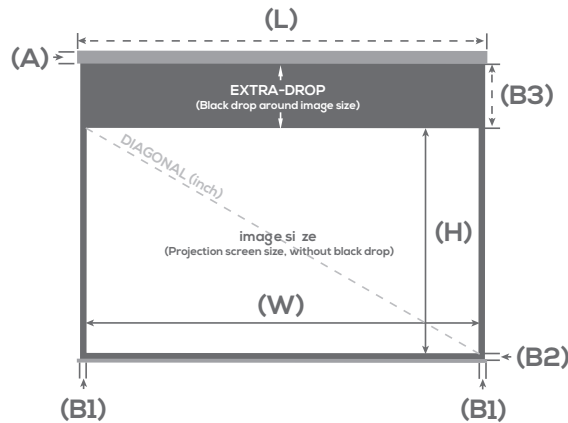

Tension latérale

CONDITIONNEMENT

Stockage horizontal nécessaire

Étiquettes

Formats	Toiles	REF LUMENE	Taille utile de l'image W x H cm	Diagonale (inch)	Dimensions hors-tout du carter L x A x P cm	Bords noirs et Extra-drop (mm)			Dimensions packaging (cm)	Poids net / brut (kg)	Code EAN
						Côtés (B1)	Bas (B2)	Haut (B3)			
4:3	BLANC MAT, BORDS NOIRS	COLISEUM UHD 4K/8K PLATINUM 200 V	203 x 152	100	252 x 14 x 14	80	60	400	292 x 22 x 22	20 / 25,3	370079516089
		COLISEUM UHD 4K/8K PLATINUM 240 V	244 x 183	120	293 x 14 x 14	80	60	400	323 x 21 x 21	22,9 / 28,4	370079516090
		COLISEUM UHD 4K/8K PLATINUM 270 V	270 x 202	133	319 x 14 x 14	80	60	400	354 x 22 x 22	29,8 / 36	370079516091
		COLISEUM UHD 4K/8K PLATINUM 300 V	305 x 229	150	354 x 14 x 14	80	60	400	394 x 22 x 22	29,8 / 36	370079516092
		COLISEUM UHD 4K/8K PLATINUM 350 V	366 x 274	180	415 x 14 x 14	80	60	400	450 x 22 x 22	46 / 54	370079516093
		COLISEUM UHD 4K/8K PLATINUM 400 V	406 x 304	200	455 x 14 x 14	80	60	200	500 x 22 x 22	55 / 60	370079516094
16:9	BLANC MAT, BORDS NOIRS	COLISEUM UHD 4K/8K PLATINUM 500 V	N/A	N/A	N/A	N/A	N/A	N/A	N/A	N/A	370079516095
		COLISEUM UHD 4K/8K PLATINUM 200 C	203 x 115	92	252 x 14 x 14	80	60	400	292 x 22 x 22	20 / 25,3	370079516096
		COLISEUM UHD 4K/8K PLATINUM 240 C	234 x 132	106	283 x 14 x 14	80	60	400	323 x 21 x 21	22,9 / 28,4	370079516097
		COLISEUM UHD 4K/8K PLATINUM 270 C	270 x 152	122	319 x 14 x 14	80	60	400	354 x 22 x 22	29,8 / 36	370079516098
		COLISEUM UHD 4K/8K PLATINUM 300 C	305 x 172	138	354 x 14 x 14	80	60	400	394 x 22 x 22	29,8 / 36	370079516099
		COLISEUM UHD 4K/8K PLATINUM 350 C	350 x 197	158	399 x 14 x 14	80	60	400	450 x 22 x 22	46 / 54	370079516100
16:10	BLANC MAT, BORDS NOIRS	COLISEUM UHD 4K/8K PLATINUM 400 C	399 x 224	180	448 x 14 x 14	80	100	300	500 x 22 x 22	55 / 60	370079516101
		COLISEUM UHD 4K/8K PLATINUM 500 C	N/A	N/A	N/A	N/A	N/A	N/A	N/A	N/A	370079516102
		COLISEUM UHD 4K/8K PLATINUM 200 I	203 x 127	94	252 x 14 x 14	80	60	400	292 x 22 x 22	20 / 25,3	370079516103
		COLISEUM UHD 4K/8K PLATINUM 240 I	234 x 146	110	283 x 14 x 14	80	60	400	323 x 21 x 21	22,9 / 28,4	370079516104
		COLISEUM UHD 4K/8K PLATINUM 270 I	270 x 169	125	319 x 14 x 14	80	60	400	354 x 22 x 22	29,8 / 36	370079516105
		COLISEUM UHD 4K/8K PLATINUM 300 I	305 x 191	140	354 x 14 x 14	80	60	400	394 x 22 x 22	29,8 / 36	370079516106
2,35:1	BLANC MAT, BORDS NOIRS	COLISEUM UHD 4K/8K PLATINUM 350 I	350 x 219	160	399 x 14 x 14	80	60	400	450 x 22 x 22	46 / 54	370079516107
		COLISEUM UHD 4K/8K PLATINUM 400 I	399 x 224	180	448 x 14 x 14	80	100	300	500 x 22 x 22	55 / 60	370079516108
		COLISEUM UHD 4K/8K PLATINUM 500 I	N/A	N/A	N/A	N/A	N/A	N/A	N/A	N/A	370079516109
		COLISEUM UHD 4K/8K PLATINUM 200 P	203 x 86	86	252 x 14 x 14	80	60	600	292 x 22 x 22	20 / 25,3	370079516110
		COLISEUM UHD 4K/8K PLATINUM 240 P	234 x 100	100	283 x 14 x 14	80	60	600	323 x 21 x 21	22,9 / 28,4	370079516111
		COLISEUM UHD 4K/8K PLATINUM 270 P	270 x 115	115	319 x 14 x 14	80	60	500	354 x 22 x 22	29,8 / 36	370079516112
		COLISEUM UHD 4K/8K PLATINUM 300 P	305 x 130	130	354 x 14 x 14	80	60	500	394 x 22 x 22	29,8 / 36	370079516113
		COLISEUM UHD 4K/8K PLATINUM 350 P	350 x 149	150	399 x 14 x 14	80	60	400	450 x 22 x 22	46 / 54	370079516114
COLISEUM UHD 4K/8K PLATINUM 400 P	399 x 224	180	448 x 14 x 14	80	100	300	500 x 22 x 22	55 / 60	370079516115		
COLISEUM UHD 4K/8K PLATINUM 500 P	N/A	N/A	N/A	N/A	N/A	N/A	N/A	N/A	370079516116		