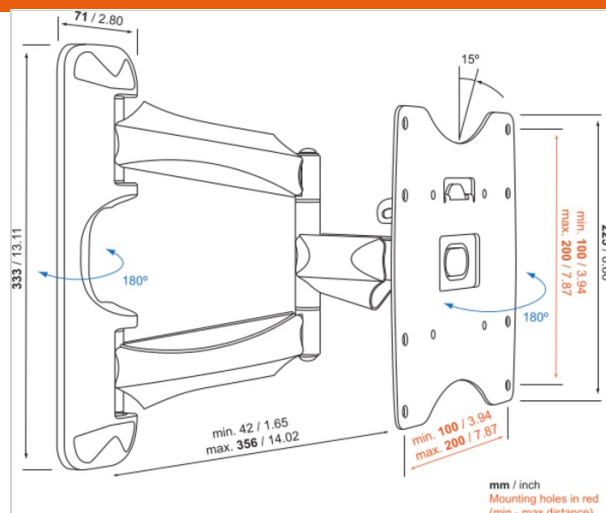

Voor tv's tot 40 inch (102 cm)

De BASE 45 S is een duurzame tv beugel die geschikt is voor tv's van 19 tot 40 inch (48 tot 102 cm) die maximaal 15 kg wegen.

Extra brede draaihoek voor een uitstekende kijkervaring

De BASE 45 S heeft een extra brede draaihoek: je kunt deze tot wel 90 graden naar links of rechts draaien. Dat betekent dat je overal in de kamer profiteert van de perfecte kijkhoek, wellicht zelfs vanuit een andere kamer! Je kunt de beugel plat tegen de wand vouwen wanneer je geen tv kijkt, voor het beste van beide werelden.

De BASE productreeks: sterk en eenvoudig

Als je kiest voor een muurbeugel uit de BASE productreeks, profiteer je van een degelijke, veilige oplossing voor het aan de wand bevestigen van je tv. Dankzij de stevige vergrendeling kun je de tv veilig in de beugel klemmen. Het bevestigen van de BASE 45 S is eenvoudig omdat het product wordt geleverd met duidelijke instructies en alle bevestigingsmaterialen die nodig zijn.

Max. breedte van interface 236 (mm)

Features

Functionaliteit Draaien

Technical specifications and dimensions

Min. afstand tot de muur (mm) 42
 Max. afstand tot de muur (mm) 356