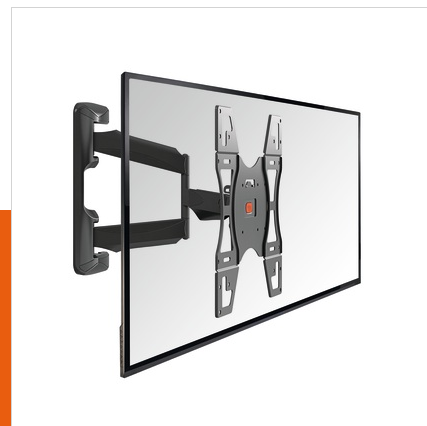

BASE 45 M Draaibare tv-beugel

VOGEL'S HOLDING BV 2017 (c) All rights reserved
Subject to printing errors, technical and price
amendments
Date: 02-04-2017

www.vogels.com

Specifications

Product specifications

Nummer producttype	BASE 45 M
Artikelnummer (SKU)	8343245
Kleur	Zwart
EAN enkele doos	8712285324284
Productgrootte	M
TÜV-gecertificeerd	Ja
Kantelen	Kantelsysteem tot 15°
Draaien	Volledig draaibaar (tot 180°)
Garantie	10 jaar
Min. grootte beeldscherm (mm)	32
Max. grootte beeldscherm (mm)	55
Max. laadgewicht (kg)	30
Standaard vaste VESA-gatenpatronen	100 mm x 100 mm 200 mm x 100 mm 200 mm x 200 mm 300 mm x 300 mm 400 mm x 200 mm 400 mm x 300 mm 400 mm x 400 mm
Max. formaat bout	M8

Max. hoogte van interface (mm)	422
Max. breedte van interface (mm)	427

Features

Functionaliteit Draaien

Technical specifications and dimensions

Min. afstand tot de muur (mm)	46
Max. afstand tot de muur (mm)	486