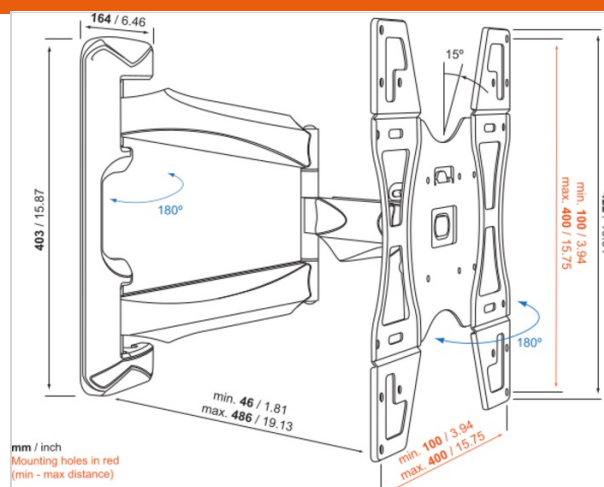

### Voor tv's tot 55 inch (140 cm)

De BASE 45 M is een duurzame tv beugel die geschikt is voor tv's van 32 tot 55 inch (81 tot 140 cm) die maximaal 30 kg wegen.

### Extra brede draaihoek voor een uitstekende kijkervaring

De BASE 45 M heeft een extra brede draaihoek: je kunt deze tot wel 90 graden naar links of rechts draaien. Dat betekent dat je overal in de kamer profiteert van de perfecte kijkhoek, wellicht zelfs vanuit een andere kamer! Je kunt de beugel plat tegen de wand vouwen wanneer je geen tv kijkt, voor het beste van beide werelden.

### De BASE productreeks: sterk en eenvoudig

Als je kiest voor een muurbeugel uit de BASE productreeks, profiteer je van een degelijke, veilige oplossing voor het aan de wand bevestigen van je tv. Dankzij de stevige vergrendeling kun je de tv veilig in de beugel klemmen. Het bevestigen van de BASE 45 M is eenvoudig omdat het product wordt geleverd met duidelijke instructies en alle bevestigingsmaterialen die nodig zijn.

Max. hoogte van interface (mm)	422
Max. breedte van interface (mm)	427