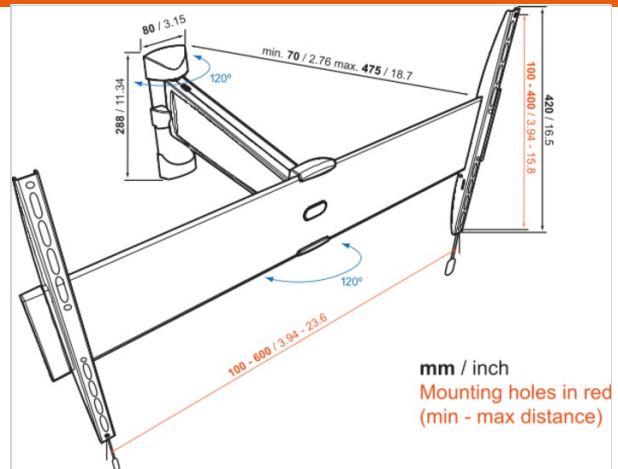

Voor tv's tot 65 inch (165 cm)

De BASE 25 L is een duurzame tv beugel die geschikt is voor tv's van 40 tot 65 inch (102 tot 165 cm) die maximaal 45 kg wegen.

Draaibare beugel voor de beste kijkervaring

Wat is er nu beter dan je tv aan de wand te hangen om ruimte te besparen? Je kunt de tv naar voren trekken en in beide richtingen tot 60 graden draaien zodat je van overal in de kamer profiteert van een perfecte kijkhoek. De BASE 25 L is stevig, sterk en flexibel.

De BASE productreeks: sterk en eenvoudig

Als je kiest voor een muurbeugel uit de BASE productreeks, profiteer je van een degelijke, veilige oplossing voor het aan de wand bevestigen van je tv. Dankzij de stevige vergrendeling kun je de tv veilig in de beugel klemmen. Het bevestigen van de BASE 25 L is eenvoudig omdat het product wordt geleverd met duidelijke instructies en alle bevestigingsmaterialen die nodig zijn.

Wil je een goede kijkhoek vanuit elke positie?

Wil je vanuit elke denkbare plek in de kamer het beste beeld? Bekijk dan onze draaibare tv beugels voor brede hoeken die je tot wel 180° kunt verstellen.

BASE 25 L Draaibare tv-beugel

VOGEL'S HOLDING BV 2017 (c) All rights reserved
Subject to printing errors, technical and price
amendments
Date: 02-04-2017

www.vogels.com

Specifications

Product specifications

Nummer producttype	BASE 25 L
Artikelnummer (SKU)	8343325
Kleur	Zwart
EAN enkele doos	8712285324345
Productgrootte	L
TÜV-gecertificeerd	Ja
Draaien	Draaibaar (tot 120°)
Garantie	Levenslang
Min. grootte beeldscherm (mm)	40
Max. grootte beeldscherm (mm)	65
Max. laadgewicht (kg)	45
Min. hole pattern	100mm x 100mm
Max. hole pattern	600mm x 400mm
Max. formaat bout	M8
Max. hoogte van interface (mm)	420
Max. breedte van interface (mm)	684