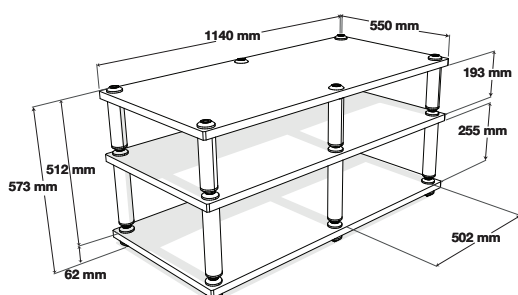

STÄBBL AV

DIMENSIONS

TAILLE / POIDS MAXIMUM

TV
50" MAX
AU SOL
ON THE FLOOR

↓ 80/50/50 KG
MAX

COULEUR(S)

Noir laqué3760108808300
NORSTA114ABKP

DESCRIPTION

DESIGN

Finitions : *Noir laqué*

Structure : *Poudre d'époxy laqué noir, aluminium brossé*

Étagères : *Verre trempé sérigraphié noir*

DIMENSIONS UTILES

Dimensions externes (L x H x P) : *1140 x 572 x 550mm*

Étagère supérieure (L x P) : *1140 x 550 mm*

Étagères internes (L x H x P) : *796 x 15 x 436 mm*

CONDITIONNEMENT

Livré démonté avec visserie, plan et outillage nécessaires au montage

Quantité/carton : *2*

Type : *Carton brun*

DIMENSIONS (L X H X P)

Carton N°1: *1220 x 170 x 630 mm*

Poids net : *46.7 kg*

Poids brut: *50.6 kg*

Carton N°2: *1220 x 160 x 630 mm*

Poids net : *26.2 kg*

Poids brut: *32 kg*