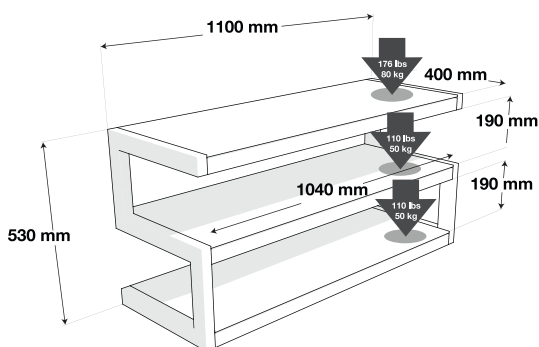

ESSE AV

BLACK / FROSTED

DIMENSIONS

DESCRIPTION

Toujours en quête des dernières tendances en matière d'ameublement, l'équipe de designers NorStone nous dévoile aujourd'hui un meuble qui revisite les basiques. Des courbes sobres et élégantes, des matériaux très solides pouvant supporter les écrans plats et amplificateurs audio-vidéo les plus lourds, pour un prix vraiment séduisant. Le ESSE, qui tient son nom de son profil original, saura se fondre dans tous les intérieurs, des plus conventionnels aux plus contemporains.

DESIGN

Structure : Acier laqué époxy noir satiné
Étagères : Verre trempé noir ou dépoli

CHARGE MAXIMALE

Étagère supérieure : 80 kg
Étagère internes : 50 kg

DIMENSIONS UTILES

Dimensions externes (L x H x P) : 1100 x 530 x 400 mm
Étagère supérieure (L x P) : 1100 x 400 mm
Étagère inférieure (L x P) : 1040 x 400 mm
Hauteur entre les étagères : 189 mm

POIDS MAXIMUM

CONDITIONNEMENT

Livré démonté avec visserie, plan et outillage nécessaires au montage
Quantité / carton : 1
Type : Carton brun
Dimensions (L x H x P) : 1140 x 115 x 490 mm
Poids brut : 32,8 kg
Poids net : 29,8 kg