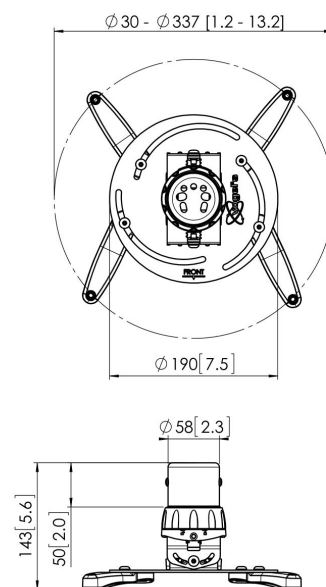

PPC 1500S Projector plafondbeugel (zilver)

De projectorsteun PPC 1500 is speciaal ontwikkeld voor de nieuwste generatie projectoren met een gewicht van maximaal 20 kg. De projector-interface is voorzien van een fundie voor nauwkeurige uitlijning met het projectieoppervlak. De projector blijft na uitlijning in exact dezelfde positie. Met de unieke fridtering kan alle speling uit de interface verbindingen worden gehaald, waardoor deze steun een stevige en uiterst stabiele oplossing is.

PPC 1500S Projector plafondbeugel (zilver)

Specificaties

Artikelnummer (SKU)	7015014
Kleur	Zilver
EAN enkele doos	8712285325069
TÜV-gecertificeerd	Ja
Kantelen	Kantelsysteem tot 15°
Draaien	Tot 360°
Garantie	5 jaar
Max. laadgewicht (kg)	20
Fischer inbegrepen	Ja
Max. afstand tot plafond (mm)	124
Min. afstand tot plafond (mm)	124
Reikwijdte (diameter)	30 - 337 mm
Kogelgewricht	15