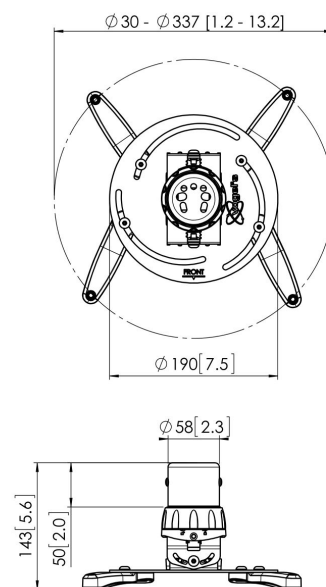

PPC 1500W Projector plafondbeugel (wit)

De projectorsteun PPC 1500 is speciaal ontwikkeld voor de nieuwste generatie projectoren met een gewicht van maximaal 20 kg. De projector-interface is voorzien van een fundie voor nauwkeurige uitlijning met het projectieoppervlak. De projector blijft na uitlijning in exact dezelfde positie. Met de unieke fridtering kan alle speling uit de interface verbindingen worden gehaald, waardoor deze steun een stevige en uiterst stabiele oplossing is.

PPC 1500W Projector plafondbeugel (wit)

Specificaties

Artikelnummer (SKU)	7015001
Kleur	Wit
EAN enkele doos	8712285325144
TÜV-gecertificeerd	Ja
Kantelen	Kantelsysteem tot 15°
Draaien	Tot 360°
Garantie	5 jaar
Max. laadgewicht (kg)	20
Fischer inbegrepen	Ja
Max. afstand tot plafond (mm)	124
Min. afstand tot plafond (mm)	124
Reikwijdte (diameter)	30 - 337 mm
Kogelgewricht	15