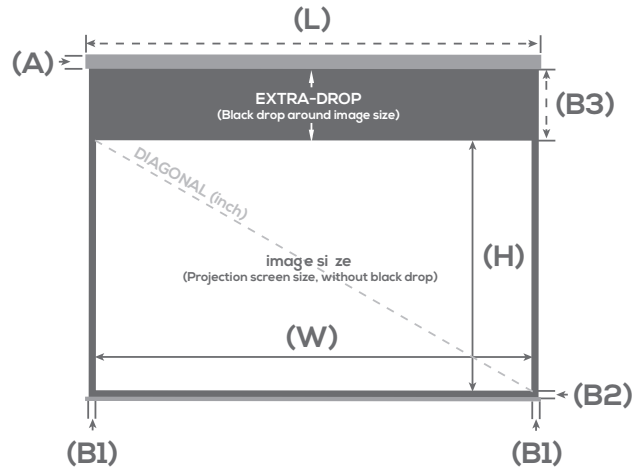

DETAILS

Front view

Side view

Side of the case with bracket

PACKAGING

Store horizontally

Labels

Ratio	Fabric	REF LUMENE	Image size W x H cm	Diagonal (inch)	Overall dimensions L x A x P cm	Black borders & Extra-drop (mm)			Packaging dimensions (cm)	Net / gross weight (kg)	GEN code
						Sides (B1)	Bottom (B2)	Top (B3)			
4:3	MATT WHITE, BLACK EDGES	PLAZZA II 150 V	146 x 110	72	151 x 8 x 8	25	30	80	205 x 17 x 14	8,2 / 10,8	3760108808621
		PLAZZA II 170 V	171 x 128	84	191 x 8 x 8	40	40	80	205 x 17 x 14	8,2 / 10,8	3760108808638
		PLAZZA II 200 V	203 x 152	100	225 x 8 x 8	50	60	80	239 x 17 x 14	10,5 / 12,9	3760108808645
		PLAZZA II 240 V	234 x 176	115	256 x 8 x 8	47	40	80	269 x 17 x 14	12,3 / 15,8	3760108808652
	MATT WHITE, REVERSED	PLAZZA II 150 VR	146 x 110	72	151 x 8 x 8	25	30	80	205 x 17 x 14	8,2 / 10,8	3700795105634
		PLAZZA II 170 VR	171 x 128	84	191 x 8 x 8	40	40	80	205 x 17 x 14	8,2 / 10,8	3700795105641
16:9	MATT WHITE, BLACK EDGES	PLAZZA II 200 VR	203 x 152	100	225 x 8 x 8	50	60	80	239 x 17 x 14	10,5 / 12,9	3700795105658
		PLAZZA II 240 VR	234 x 176	115	256 x 8 x 8	47	40	80	269 x 17 x 14	12,3 / 15,8	3700795105665
		PLAZZA II 150 C	146 x 82	65	151 x 8 x 8	25	30	700	205 x 17 x 14	8,2 / 10,8	3700795105672
		PLAZZA II 170 C	171 x 96	77	191 x 8 x 8	40	40	700	205 x 17 x 14	8,2 / 10,8	3700795105689
	MATT WHITE, REVERSED	PLAZZA II 200 C	203 x 115	92	225 x 8 x 8	50	60	500	239 x 17 x 14	10,5 / 12,9	3760108808669
		PLAZZA II 240 C	234 x 132	106	256 x 8 x 8	47	40	500	269 x 17 x 14	12,3 / 15,8	3760108808676
		PLAZZA II 150 CR	159 x 89	72	151 x 8 x 8	25	30	700	205 x 17 x 14	8,2 / 10,8	3700795105696
		PLAZZA II 170 CR	177 x 99	80	191 x 8 x 8	40	40	700	205 x 17 x 14	8,2 / 10,8	3700795105702
		PLAZZA II 200 CR	203 x 115	92	225 x 8 x 8	50	60	500	239 x 17 x 14	10,5 / 12,9	3700795105719
		PLAZZA II 240 CR	234 x 132	106	256 x 8 x 8	47	40	500	269 x 17 x 14	12,3 / 15,8	3700795105726
		PLAZZA II 150 I	146 x 91	68	151 x 8 x 8	25	30	600	205 x 17 x 14	8,2 / 10,8	3700795105733
		PLAZZA II 170 I	171 x 107	80	191 x 8 x 8	40	40	600	205 x 17 x 14	8,2 / 10,8	3700795105740
16:10	MATT WHITE, BLACK EDGES	PLAZZA II 200 I	203 x 127	94	225 x 8 x 8	50	60	500	239 x 17 x 14	10,5 / 12,9	3700795105757
		PLAZZA II 240 I	234 x 146	109	256 x 8 x 8	47	40	400	269 x 17 x 14	12,3 / 15,8	3700795105764
		PLAZZA II 150 IR	155 x 97	72	151 x 8 x 8	25	30	600	205 x 17 x 14	8,2 / 10,8	3700795105771
	MATT WHITE, REVERSED	PLAZZA II 170 IR	198 x 124	92	191 x 8 x 8	40	40	600	205 x 17 x 14	8,2 / 10,8	3700795105788
		PLAZZA II 200 IR	215 x 135	100	225 x 8 x 8	50	60	500	239 x 17 x 14	10,5 / 12,9	3700795105795
		PLAZZA II 240 IR	234 x 146	108	256 x 8 x 8	47	40	400	269 x 17 x 14	12,3 / 15,8	3700795105801
1:1	MATT WHITE, BLACK EDGES	PLAZZA II 150	152 x 152	85	151 x 8 x 8	25	30	80	205 x 17 x 14	8,2 / 10,8	3700795105818
		PLAZZA II 170	178 x 178	99	191 x 8 x 8	23	40	80	205 x 17 x 14	8,2 / 10,8	3700795105825
		PLAZZA II 200	203 x 203	113	225 x 8 x 8	50	40	80	239 x 17 x 14	10,5 / 12,9	3700795105832
		PLAZZA II 240	234 x 234	130	256 x 11 x 11	47	40	80	269 x 17 x 14	12,3 / 15,8	3700795105849
	MATT WHITE, REVERSED	PLAZZA II 150 R	152 x 152	85	151 x 8 x 8	25	30	80	205 x 17 x 14	8,2 / 10,8	3700795105856
		PLAZZA II 170 R	178 x 178	100	191 x 8 x 8	23	40	80	205 x 17 x 14	8,2 / 10,8	3700795105863
2,35:1	MATT WHITE, BLACK EDGES	PLAZZA II 200 R	203 x 203	113	225 x 8 x 8	50	40	80	239 x 17 x 14	10,5 / 12,9	3700795105870
		PLAZZA II 240 R	234 x 234	130	256 x 11 x 11	47	40	80	269 x 17 x 14	12,3 / 15,8	3700795105887
		PLAZZA II 150 P	146 x 62	62	151 x 8 x 8	25	30	700	205 x 17 x 14	8,2 / 10,8	3700795105894
		PLAZZA II 170 P	171 x 73	73	191 x 8 x 8	40	40	700	205 x 17 x 14	8,2 / 10,8	3700795105900
		PLAZZA II 200 P	203 x 86	87	225 x 8 x 8	50	60	700	239 x 17 x 14	10,5 / 12,9	3700795105917
		PLAZZA II 240 P	234 x 100	100	256 x 8 x 8	47	40	700	269 x 17 x 14	12,3 / 15,8	3700795105924
	MATT WHITE, REVERSED	PLAZZA II 150 PR	146 x 62	68	151 x 8 x 8	25	30	700	205 x 17 x 14	8,2 / 10,8	3700795105931
		PLAZZA II 170 PR	171 x 73	73	191 x 8 x 8	40	40	700	205 x 17 x 14	8,2 / 10,8	3700795105948
		PLAZZA II 200 PR	203 x 86	87	225 x 8 x 8	50	60	700	239 x 17 x 14	10,5 / 12,9	3700795105955
		PLAZZA II 240 PR	234 x 100	100	256 x 8 x 8	47	40	700	269 x 17 x 14	12,3 / 15,8	3700795105962