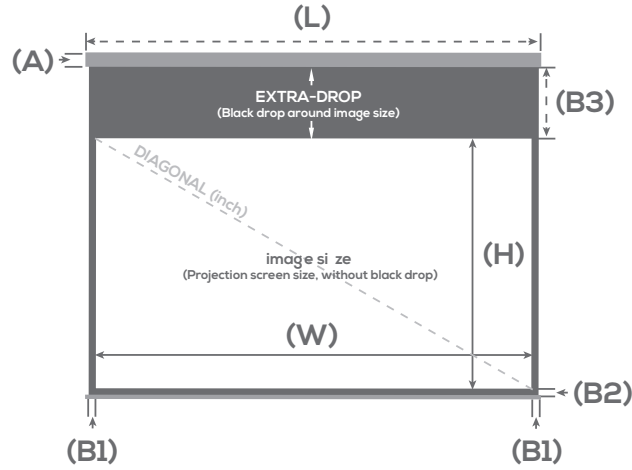

Models
270 and above

Power plug

PACKAGING

Store horizontally

Labels

Ratio	Fabric	REF LUMENE	Image size W x H cm	Diagonal (inch)	Overall dimensions L x A x P cm	Black borders & Extra-drop (mm)			Packaging dimensions (cm)	Net / gross weight (kg)	GEN code
						Sides (B1)	Bottom (B2)	Top (B3)			
4:3	MATT WHITE, BLACK EDGES	MAJESTIC PREMIUM 150 V	146 x 110	72	167 x 9 x 10	30	55	80	211 x 16 x 15	9,5 / 12,4	3700795101650
		MAJESTIC PREMIUM 170 V	171 x 128	84	196 x 9 x 10	50	55	80	228 x 16 x 15	10,3 / 13,1	3700795101667
		MAJESTIC PREMIUM 200 V	203 x 152	100	228 x 9 x 10	50	55	80	259 x 16 x 15	12,4 / 15,2	3760108800557
		MAJESTIC PREMIUM 240 V	240 x 180	120	265 x 9 x 10	50	55	80	296 x 16 x 15	14,3 / 17,3	3760108800571
		MAJESTIC PREMIUM 270 V	270 x 202	133	305 x 14 x 14	50	80	80	340 x 21 x 21	21,5 / 27,2	3760108809000
		MAJESTIC PREMIUM 300 V	305 x 229	150	335 x 14 x 14	50	80	80	375 x 21 x 21	29,4 / 33,5	3760108800595
		MAJESTIC PREMIUM 350 V	362 x 272	180	397 x 14 x 14	50	80	80	438 x 22 x 22	38 / 44,8	3700795101674
	MAJESTIC PREMIUM 400 V	402 x 301	200	437 x 14 x 14	50	80	80	472 x 21 x 21	49 / 58	3760108800618	
	MATT WHITE, REVERSED	MAJESTIC PREMIUM 150 VR	146 x 110	72	167 x 9 x 10	30	55	80	211 x 16 x 15	9,5 / 12,4	3700795101872
		MAJESTIC PREMIUM 170 VR	171 x 128	84	196 x 9 x 10	50	55	80	228 x 16 x 15	10,3 / 13,1	3700795101889
		MAJESTIC PREMIUM 200 VR	203 x 152	100	228 x 9 x 10	50	55	80	259 x 16 x 15	12,4 / 15,2	3700795101896
		MAJESTIC PREMIUM 240 VR	240 x 180	120	265 x 9 x 10	50	55	80	296 x 16 x 15	14,3 / 17,3	3700795101902
		MAJESTIC PREMIUM 270 VR	270 x 202	133	305 x 14 x 14	50	80	80	340 x 21 x 21	21,5 / 27,2	3700795101919
		MAJESTIC PREMIUM 300 VR	305 x 229	150	335 x 14 x 14	50	80	80	375 x 21 x 21	29,4 / 33,5	3700795101926
MAJESTIC PREMIUM 350 VR		362 x 272	180	397 x 14 x 14	50	80	80	438 x 22 x 22	38 / 44,8	3700795101933	
16:9	MATT WHITE, BLACK EDGES	MAJESTIC PREMIUM 400 VR	402 x 301	200	437 x 14 x 14	50	80	80	472 x 21 x 21	49 / 58	3700795101940
		MAJESTIC PREMIUM 150 C	146 x 82	72	167 x 9 x 10	30	55	700	211 x 16 x 15	9,5 / 12,4	3700795101964
		MAJESTIC PREMIUM 170 C	171 x 96	80	196 x 9 x 10	50	55	700	228 x 16 x 15	10,3 / 13,1	3700795101971
		MAJESTIC PREMIUM 200 C	203 x 115	92	228 x 9 x 10	50	55	500	259 x 16 x 15	12,4 / 15,2	3760108800564
		MAJESTIC PREMIUM 240 C	234 x 132	106	265 x 9 x 10	47	55	500	296 x 16 x 15	14,3 / 17,3	3760108800588
		MAJESTIC PREMIUM 270 C	270 x 152	133	305 x 14 x 14	50	80	400	340 x 21 x 21	21,5 / 27,2	3760108806290
		MAJESTIC PREMIUM 300 C	305 x 172	138	335 x 14 x 14	50	80	300	375 x 21 x 21	29,4 / 33,5	3760108800601
	MATT WHITE, REVERSED	MAJESTIC PREMIUM 350 C	362 x 204	150	397 x 14 x 14	50	80	300	438 x 22 x 22	38 / 44,8	3700795101988
		MAJESTIC PREMIUM 400 C	399 x 224	180	437 x 14 x 14	50	80	300	472 x 21 x 21	49 / 58	3700795101995
		MAJESTIC PREMIUM 450 C	443 x 249	200	478 x 14 x 14	50	80	300	550 x 21 x 21	N/A	3700795102008
		MAJESTIC PREMIUM 150 CR	146 x 82	72	167 x 9 x 10	30	55	700	211 x 16 x 15	9,5 / 12,4	3700795102190
		MAJESTIC PREMIUM 170 CR	171 x 96	80	196 x 9 x 10	50	55	700	228 x 16 x 15	10,3 / 13,1	3700795102206
		MAJESTIC PREMIUM 200 CR	203 x 115	92	228 x 9 x 10	50	55	500	259 x 16 x 15	12,4 / 15,2	3700795102213
		MAJESTIC PREMIUM 240 CR	234 x 132	106	265 x 9 x 10	47	55	500	296 x 16 x 15	14,3 / 17,3	3700795102220
MATT WHITE, REVERSED	MAJESTIC PREMIUM 270 CR	270 x 152	133	305 x 14 x 14	50	80	400	340 x 21 x 21	21,5 / 27,2	3700795102237	
	MAJESTIC PREMIUM 300 CR	305 x 172	138	335 x 14 x 14	50	80	300	375 x 21 x 21	29,4 / 33,5	3700795102244	
	MAJESTIC PREMIUM 350 CR	362 x 204	150	397 x 14 x 14	50	80	300	438 x 22 x 22	38 / 44,8	3700795102251	
	MAJESTIC PREMIUM 400 CR	399 x 224	180	437 x 14 x 14	50	80	300	472 x 21 x 21	49 / 58	3700795102268	
	MAJESTIC PREMIUM 450 CR	443 x 249	200	478 x 14 x 14	50	80	300	550 x 21 x 21	N/A	3700795102275	