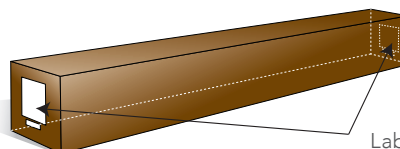

Models
270 and above

Power plug

PACKAGING

Store horizontally

Labels

Ratio	Fabric	REF LUMENE	Image size W x H cm	Diagonal (inch)	Overall dimensions L x A x P cm	Black borders & Extra-drop (mm)			Packaging dimensions (cm)	Net / gross weight (kg)	GEN code
						Sides (B1)	Bottom (B2)	Top (B3)			
4:3	MATT WHITE, BLACK EDGES	MAJESTIC PREMIUM 150 V	146 x 110	72	167 x 9 x 10	30	55	80	211 x 16 x 15	9,5 / 12,4	3700795101650
		MAJESTIC PREMIUM 170 V	171 x 128	84	196 x 9 x 10	50	55	80	228 x 16 x 15	10,3 / 13,1	3700795101667
		MAJESTIC PREMIUM 200 V	203 x 152	100	228 x 9 x 10	50	55	80	259 x 16 x 15	12,4 / 15,2	3760108800557
		MAJESTIC PREMIUM 240 V	240 x 180	120	265 x 9 x 10	50	55	80	296 x 16 x 15	14,3 / 17,3	3760108800571
		MAJESTIC PREMIUM 270 V	270 x 202	133	305 x 14 x 14	50	80	80	340 x 21 x 21	21,5 / 27,2	3760108809000
		MAJESTIC PREMIUM 300 V	305 x 229	150	335 x 14 x 14	50	80	80	375 x 21 x 21	29,4 / 33,5	3760108800595
		MAJESTIC PREMIUM 350 V	362 x 272	180	397 x 14 x 14	50	80	80	438 x 22 x 22	38 / 44,8	3700795101674
	MAJESTIC PREMIUM 400 V	402 x 301	200	437 x 14 x 14	50	80	80	472 x 21 x 21	49 / 58	3760108800618	
	MATT WHITE, REVERSED	MAJESTIC PREMIUM 150 VR	146 x 110	72	167 x 9 x 10	30	55	80	211 x 16 x 15	9,5 / 12,4	3700795101872
		MAJESTIC PREMIUM 170 VR	171 x 128	84	196 x 9 x 10	50	55	80	228 x 16 x 15	10,3 / 13,1	3700795101889
		MAJESTIC PREMIUM 200 VR	203 x 152	100	228 x 9 x 10	50	55	80	259 x 16 x 15	12,4 / 15,2	3700795101896
		MAJESTIC PREMIUM 240 VR	240 x 180	120	265 x 9 x 10	50	55	80	296 x 16 x 15	14,3 / 17,3	3700795101902
		MAJESTIC PREMIUM 270 VR	270 x 202	133	305 x 14 x 14	50	80	80	340 x 21 x 21	21,5 / 27,2	3700795101919
		MAJESTIC PREMIUM 300 VR	305 x 229	150	335 x 14 x 14	50	80	80	375 x 21 x 21	29,4 / 33,5	3700795101926
MAJESTIC PREMIUM 350 VR		362 x 272	180	397 x 14 x 14	50	80	80	438 x 22 x 22	38 / 44,8	3700795101933	
16:9	MATT WHITE, BLACK EDGES	MAJESTIC PREMIUM 400 VR	402 x 301	200	437 x 14 x 14	50	80	80	472 x 21 x 21	49 / 58	3700795101940
		MAJESTIC PREMIUM 150 C	146 x 82	72	167 x 9 x 10	30	55	700	211 x 16 x 15	9,5 / 12,4	3700795101964
		MAJESTIC PREMIUM 170 C	171 x 96	80	196 x 9 x 10	50	55	700	228 x 16 x 15	10,3 / 13,1	3700795101971
		MAJESTIC PREMIUM 200 C	203 x 115	92	228 x 9 x 10	50	55	500	259 x 16 x 15	12,4 / 15,2	3760108800564
		MAJESTIC PREMIUM 240 C	234 x 132	106	265 x 9 x 10	47	55	500	296 x 16 x 15	14,3 / 17,3	3760108800588
		MAJESTIC PREMIUM 270 C	270 x 152	133	305 x 14 x 14	50	80	400	340 x 21 x 21	21,5 / 27,2	3760108806290
		MAJESTIC PREMIUM 300 C	305 x 172	138	335 x 14 x 14	50	80	300	375 x 21 x 21	29,4 / 33,5	3760108800601
	MATT WHITE, REVERSED	MAJESTIC PREMIUM 350 C	362 x 204	150	397 x 14 x 14	50	80	300	438 x 22 x 22	38 / 44,8	3700795101988
		MAJESTIC PREMIUM 400 C	399 x 224	180	437 x 14 x 14	50	80	300	472 x 21 x 21	49 / 58	3700795101995
		MAJESTIC PREMIUM 450 C	443 x 249	200	478 x 14 x 14	50	80	300	550 x 21 x 21	N/A	3700795102008
		MAJESTIC PREMIUM 150 CR	146 x 82	72	167 x 9 x 10	30	55	700	211 x 16 x 15	9,5 / 12,4	3700795102190
		MAJESTIC PREMIUM 170 CR	171 x 96	80	196 x 9 x 10	50	55	700	228 x 16 x 15	10,3 / 13,1	3700795102206
		MAJESTIC PREMIUM 200 CR	203 x 115	92	228 x 9 x 10	50	55	500	259 x 16 x 15	12,4 / 15,2	3700795102213
		MAJESTIC PREMIUM 240 CR	234 x 132	106	265 x 9 x 10	47	55	500	296 x 16 x 15	14,3 / 17,3	3700795102220
MATT WHITE, REVERSED	MAJESTIC PREMIUM 270 CR	270 x 152	133	305 x 14 x 14	50	80	400	340 x 21 x 21	21,5 / 27,2	3700795102237	
	MAJESTIC PREMIUM 300 CR	305 x 172	138	335 x 14 x 14	50	80	300	375 x 21 x 21	29,4 / 33,5	3700795102244	
	MAJESTIC PREMIUM 350 CR	362 x 204	150	397 x 14 x 14	50	80	300	438 x 22 x 22	38 / 44,8	3700795102251	
	MAJESTIC PREMIUM 400 CR	399 x 224	180	437 x 14 x 14	50	80	300	472 x 21 x 21	49 / 58	3700795102268	
	MAJESTIC PREMIUM 450 CR	443 x 249	200	478 x 14 x 14	50	80	300	550 x 21 x 21	N/A	3700795102275	