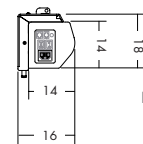

Models
270 and above

Power plug

PACKAGING

Store horizontally

Labels

Ratio	Fabric	REF LUMENE	Image size W x H cm	Diagonal (inch)	Overall dimensions L x A x P cm	Black borders & Extra-drop (mm)			Packaging dimensions (cm)	Net / gross weight (kg)	GEN code
						Sides (B1)	Bottom (B2)	Top (B3)			
4:3	MATT WHITE, BLACK EDGES	MAJESTIC PREMIUM 150 V	146 x 110	72	167 x 9 x 10	30	55	80	211 x 16 x 15	9,5 / 12,4	3700795101650
		MAJESTIC PREMIUM 170 V	171 x 128	84	196 x 9 x 10	50	55	80	228 x 16 x 15	10,3 / 13,1	3700795101667
		MAJESTIC PREMIUM 200 V	203 x 152	100	228 x 9 x 10	50	55	80	259 x 16 x 15	12,4 / 15,2	3760108800557
		MAJESTIC PREMIUM 240 V	240 x 180	120	265 x 9 x 10	50	55	80	296 x 16 x 15	14,3 / 17,3	3760108800571
		MAJESTIC PREMIUM 270 V	270 x 202	133	305 x 14 x 14	50	80	80	340 x 21 x 21	21,5 / 27,2	3760108809000
		MAJESTIC PREMIUM 300 V	305 x 229	150	335 x 14 x 14	50	80	80	375 x 21 x 21	29,4 / 33,5	3760108800595
		MAJESTIC PREMIUM 350 V	362 x 272	180	397 x 14 x 14	50	80	80	438 x 22 x 22	38 / 44,8	3700795101674
	MAJESTIC PREMIUM 400 V	402 x 301	200	437 x 14 x 14	50	80	80	472 x 21 x 21	49 / 58	3760108800618	
	MATT WHITE, REVERSED	MAJESTIC PREMIUM 150 VR	146 x 110	72	167 x 9 x 10	30	55	80	211 x 16 x 15	9,5 / 12,4	3700795101872
		MAJESTIC PREMIUM 170 VR	171 x 128	84	196 x 9 x 10	50	55	80	228 x 16 x 15	10,3 / 13,1	3700795101889
		MAJESTIC PREMIUM 200 VR	203 x 152	100	228 x 9 x 10	50	55	80	259 x 16 x 15	12,4 / 15,2	3700795101896
		MAJESTIC PREMIUM 240 VR	240 x 180	120	265 x 9 x 10	50	55	80	296 x 16 x 15	14,3 / 17,3	3700795101902
		MAJESTIC PREMIUM 270 VR	270 x 202	133	305 x 14 x 14	50	80	80	340 x 21 x 21	21,5 / 27,2	3700795101919
		MAJESTIC PREMIUM 300 VR	305 x 229	150	335 x 14 x 14	50	80	80	375 x 21 x 21	29,4 / 33,5	3700795101926
MAJESTIC PREMIUM 350 VR		362 x 272	180	397 x 14 x 14	50	80	80	438 x 22 x 22	38 / 44,8	3700795101933	
16:9	MATT WHITE, BLACK EDGES	MAJESTIC PREMIUM 400 VR	402 x 301	200	437 x 14 x 14	50	80	80	472 x 21 x 21	49 / 58	3700795101940
		MAJESTIC PREMIUM 150 C	146 x 82	72	167 x 9 x 10	30	55	700	211 x 16 x 15	9,5 / 12,4	3700795101964
		MAJESTIC PREMIUM 170 C	171 x 96	80	196 x 9 x 10	50	55	700	228 x 16 x 15	10,3 / 13,1	3700795101971
		MAJESTIC PREMIUM 200 C	203 x 115	92	228 x 9 x 10	50	55	500	259 x 16 x 15	12,4 / 15,2	3760108800564
		MAJESTIC PREMIUM 240 C	234 x 132	106	265 x 9 x 10	47	55	500	296 x 16 x 15	14,3 / 17,3	3760108800588
		MAJESTIC PREMIUM 270 C	270 x 152	133	305 x 14 x 14	50	80	400	340 x 21 x 21	21,5 / 27,2	3760108806290
		MAJESTIC PREMIUM 300 C	305 x 172	138	335 x 14 x 14	50	80	300	375 x 21 x 21	29,4 / 33,5	3760108800601
	MATT WHITE, REVERSED	MAJESTIC PREMIUM 350 C	362 x 204	150	397 x 14 x 14	50	80	300	438 x 22 x 22	38 / 44,8	3700795101988
		MAJESTIC PREMIUM 400 C	399 x 224	180	437 x 14 x 14	50	80	300	472 x 21 x 21	49 / 58	3700795101995
		MAJESTIC PREMIUM 450 C	443 x 249	200	478 x 14 x 14	50	80	300	550 x 21 x 21	N/A	3700795102008
		MAJESTIC PREMIUM 150 CR	146 x 82	72	167 x 9 x 10	30	55	700	211 x 16 x 15	9,5 / 12,4	3700795102190
		MAJESTIC PREMIUM 170 CR	171 x 96	80	196 x 9 x 10	50	55	700	228 x 16 x 15	10,3 / 13,1	3700795102206
		MAJESTIC PREMIUM 200 CR	203 x 115	92	228 x 9 x 10	50	55	500	259 x 16 x 15	12,4 / 15,2	3700795102213
		MAJESTIC PREMIUM 240 CR	234 x 132	106	265 x 9 x 10	47	55	500	296 x 16 x 15	14,3 / 17,3	3700795102220
MATT WHITE, REVERSED	MAJESTIC PREMIUM 270 CR	270 x 152	133	305 x 14 x 14	50	80	400	340 x 21 x 21	21,5 / 27,2	3700795102237	
	MAJESTIC PREMIUM 300 CR	305 x 172	138	335 x 14 x 14	50	80	300	375 x 21 x 21	29,4 / 33,5	3700795102244	
	MAJESTIC PREMIUM 350 CR	362 x 204	150	397 x 14 x 14	50	80	300	438 x 22 x 22	38 / 44,8	3700795102251	
	MAJESTIC PREMIUM 400 CR	399 x 224	180	437 x 14 x 14	50	80	300	472 x 21 x 21	49 / 58	3700795102268	
	MAJESTIC PREMIUM 450 CR	443 x 249	200	478 x 14 x 14	50	80	300	550 x 21 x 21	N/A	3700795102275	