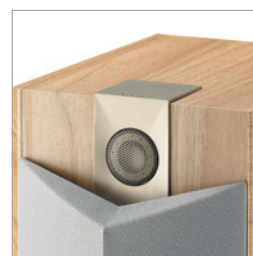

CHORUS 705 V

Fiche produit

Enceinte compacte avec fixation murale intégrée.
Utilisable en surround sur pied ou fixée au mur.

Grave-médium 14 cm Polyglass.
Médium riche, grave rapide et tendu.

Event frontal aérodynamique.
Distorsions très faibles dans le grave.

> Chorus 705 V, finition Light Walnut.

- ♦ Des haut-parleurs développés et fabriqués par Focal.
- ♦ Une qualité sonore et de fabrication exceptionnelles dans cette gamme de prix.
- ♦ Finitions Light Walnut, Wengé, Black Ash.

Pied S 700 V de 60 cm optionnel.

Autres finitions disponibles

Wengé

Black Ash

Type	Compacte 2 voies bass-reflex
Haut-parleurs	Grave/médium Polyglass 140 mm Tweeter TNV à dôme inversé Al/Mg 25 mm
Réponse en fréquence [+/- 3 dB]	65 Hz - 28 kHz
Réponse à - 6 dB	57 Hz
Sensibilité (2,83 V / 1 m)	89 dB
Impédance nominale	8 Ohms
Impédance minimum	3 Ohms
Puissance ampli recommandée	25 - 100 W
Fréquence de filtrage	3000 Hz
Dimensions (H x L x P)	315 x 192 x 248 mm
Poids	5,7 kg

La **Chorus 705 V** est l'enceinte idéale pour vous accompagner dans les pièces de petites dimensions [environ 15 m²]. Nerveuse et vive par le grave, riche et fine par le médium/aigu, elle peut être associée au caisson de grave SW 700 V pour construire un système redoutable d'efficacité. Utilisable en surround.