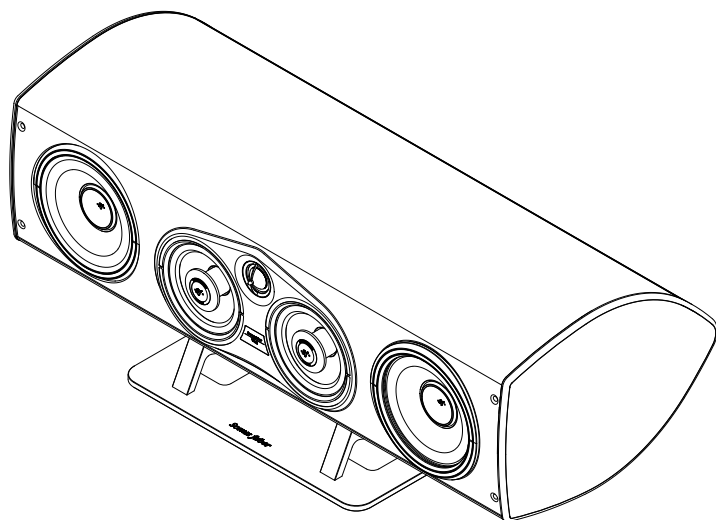

Sonus faber

ARTISAN OF SOUND

HORIZONTAL LOUDSPEAKER

VOX G3

DIMENSIONS (HxWxD)

312x836x405 mm
12,3x32,9x14,8 in

WEIGHT

35 kg ea
77 lb ea