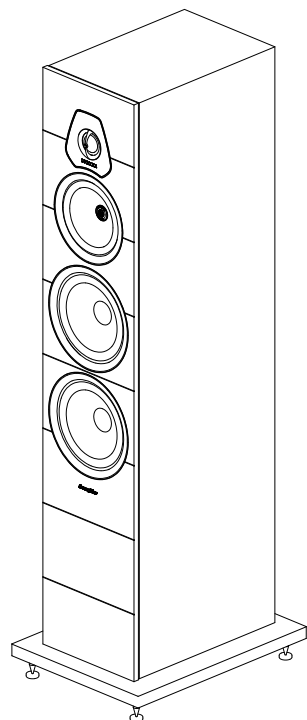

Sonus faber

ARTISAN OF SOUND

FLOORSTANDING LOUDSPEAKER

LUMINA V

DIMENSIONS (HxWxD)

1049x280x372 mm
41,3x11x14,6 in

WEIGHT

22,5 kg ea
49,6 lb ea