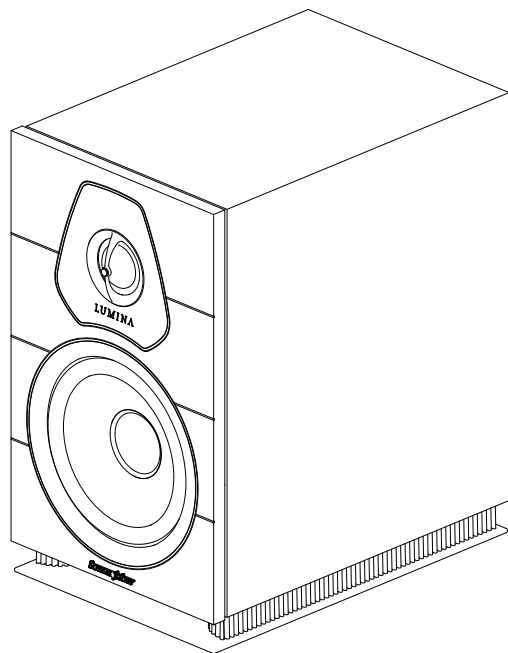

Sonus faber

ARTISAN OF SOUND

BOOKSHELF LOUDSPEAKER

LUMINA II

DIMENSIONS (HxWxD)

304x180x263 mm
11,9x7x10,3 in

WEIGHT

5,65 kg ea
12,5 lb ea