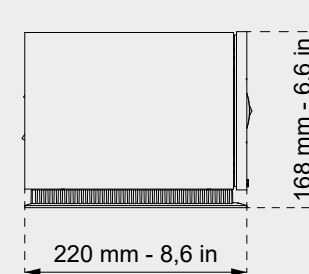

Sonus faber

ARTISAN OF SOUND

HORIZONTAL LOUDSPEAKER

LUMINA CENTER I

DIMENSIONS (HxWxD)

168x523x220 mm
6,6x20,6x8,6 in

WEIGHT

7,6 kg ea
16,8 lb ea