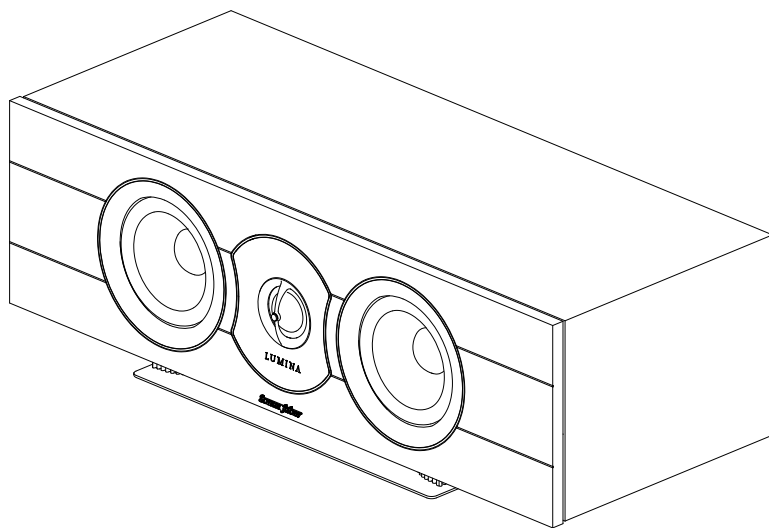

Sonus faber

ARTISAN OF SOUND

HORIZONTAL LOUDSPEAKER

LUMINA CENTER I

DIMENSIONS (HxWxD)

168x523x220 mm
6,6x20,6x8,6 in

WEIGHT

7,6 kg ea
16,8 lb ea