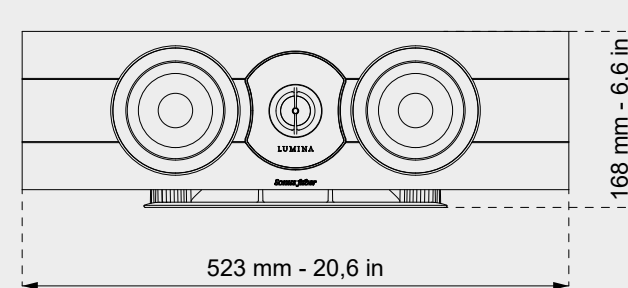

Sonus faber

ARTISAN OF SOUND

HORIZONTAL LOUDSPEAKER

LUMINA CENTER I

DIMENSIONS (HxWxD)

168x523x220 mm
6,6x20,6x8,6 in

WEIGHT

7,6 kg ea
16,8 lb ea